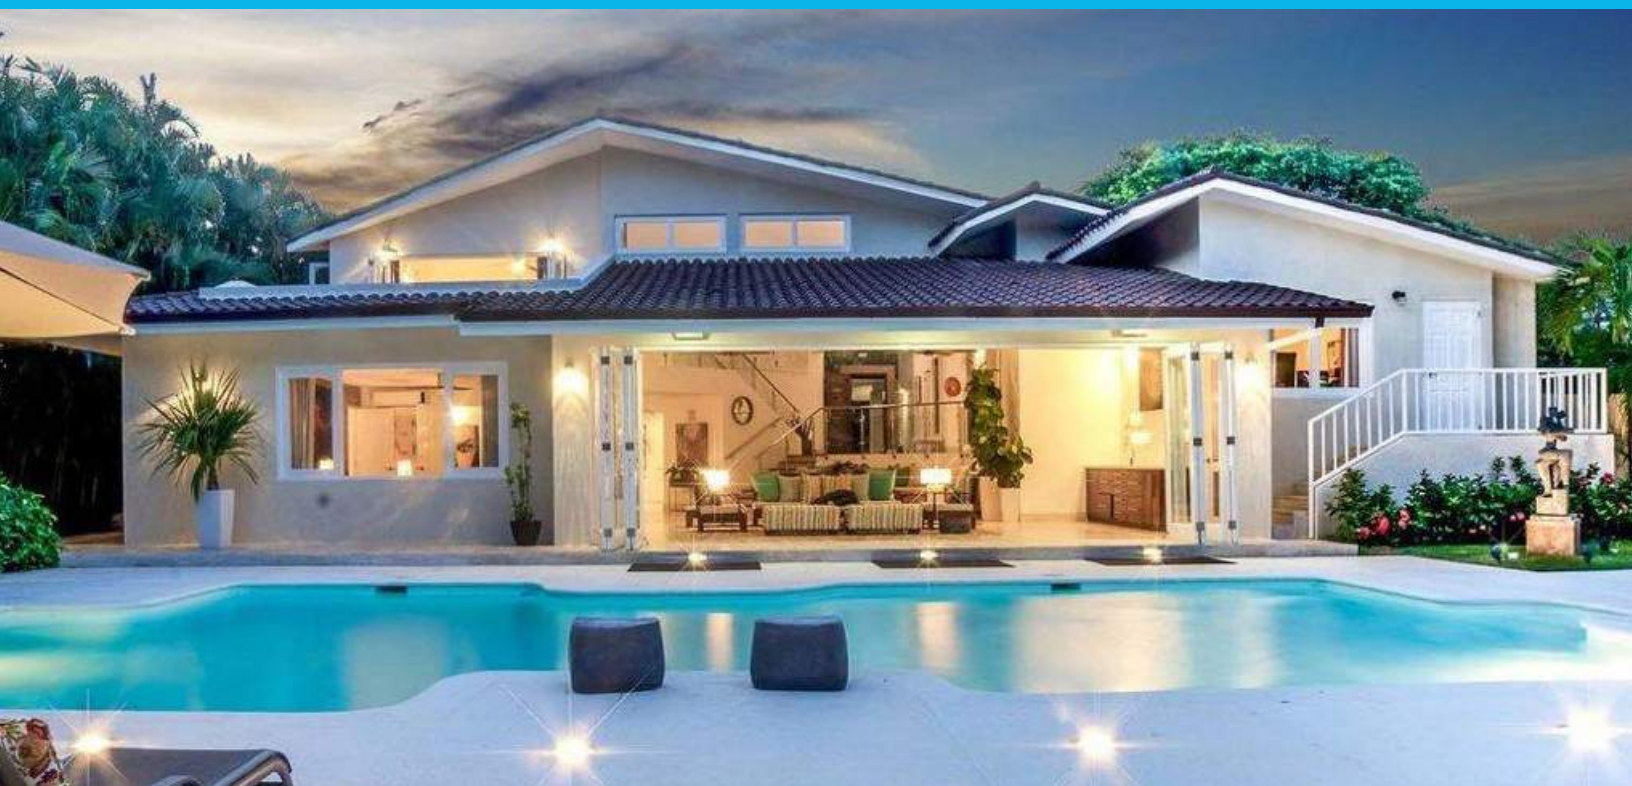

VILLA VIVERO A

Casa 700 m2 |
7,534 Pies Cuadrados

Dormitorios: 5

Baños: 5.5

Cocina Equipada

Sala

Comedor

Piscina